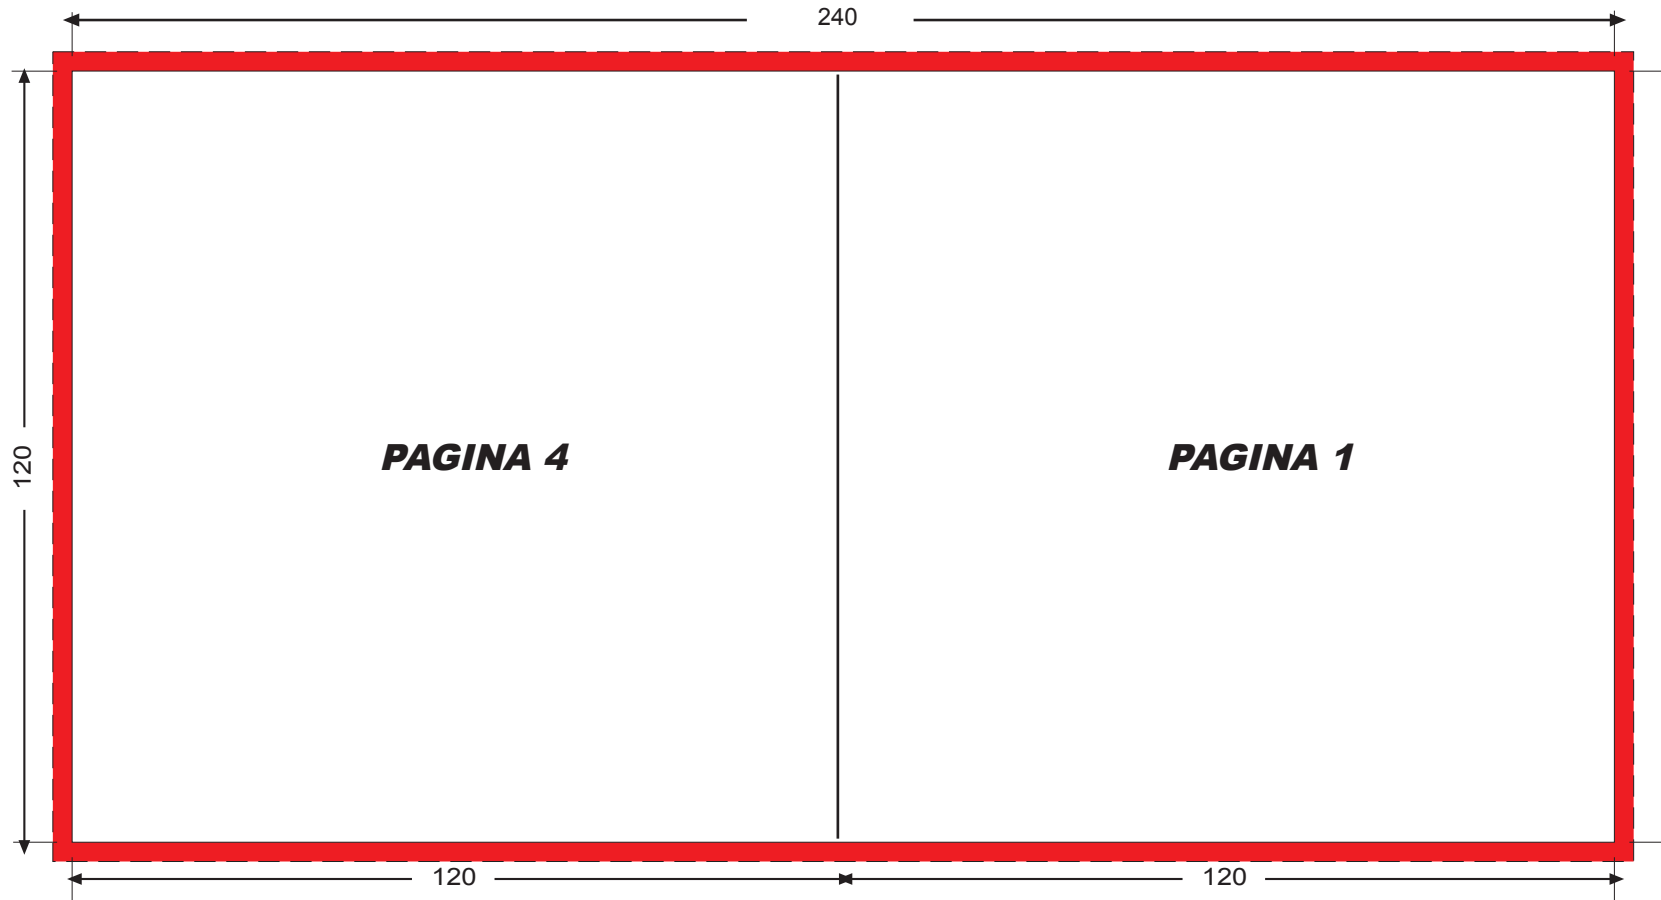

LIBRETO DE **4 Pags.**

Especificaciones técnicas

Libreto 4 paginas plegado en díptico
para caja Jewel box / Slim Box /
Digipack con insert o Digifile con insert

COMPAGINACIÓN

Superficie de impresión incluyendo los tres mm de
sangre obligatorios.
Esta parte de la impresión será cortada y deshechada.