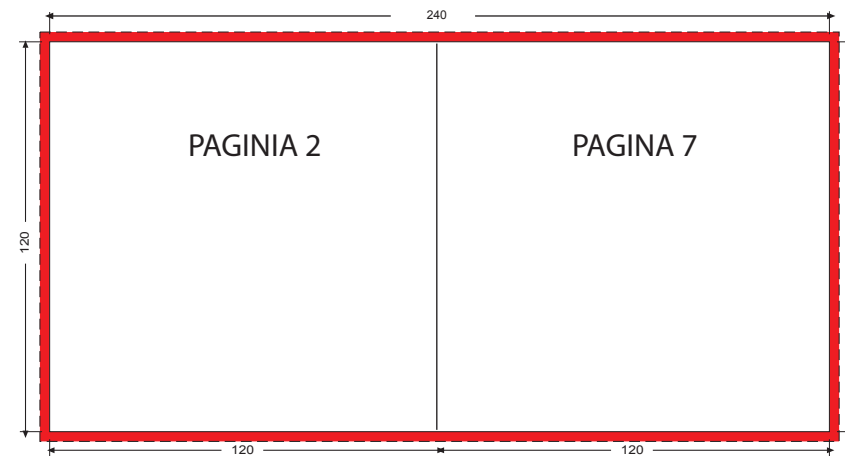

# LIBRETO DE 8 Pags.

## Especificaciones técnicas

Libreto 8 paginas plegado en 2 dípticos  
para caja Jewel box / Slim Box /  
Digipack con insert o Digifile con insert

Superficie de impresión incluyendo los tres mm de  
sangre obligatorios.  
Esta parte de la impresión será cortada y deshechada.