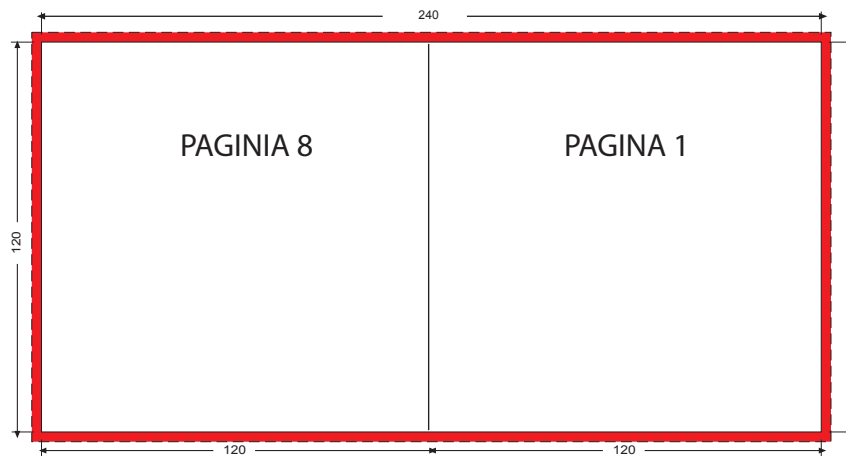

# LIBRETO DE 8 Pags.

## Especificaciones técnicas

Libreto 8 paginas plegado en 2 dípticos  
para caja Jewel box / Slim Box /  
Digipack con insert o Digifile con insert

Superficie de impresión incluyendo los tres mm de  
sangre obligatorios.  
Esta parte de la impresión será cortada y deshechada.