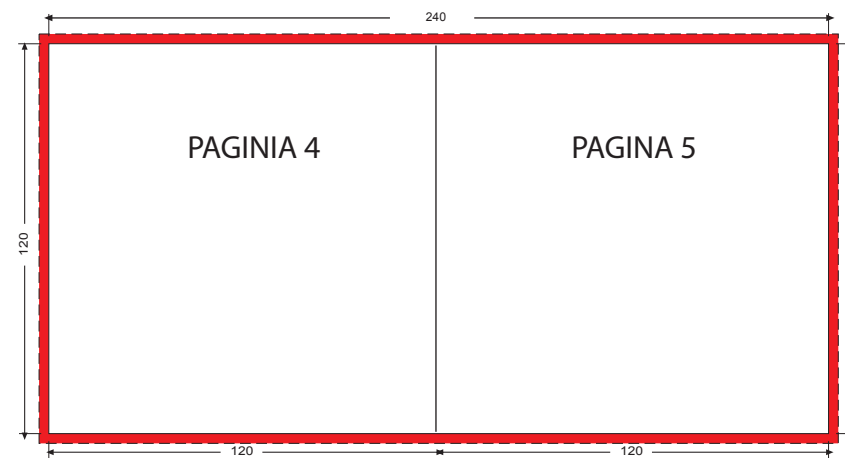

# LIBRETO DE 8 Pags.

## Especificaciones técnicas

Libreto 8 paginas plegado en 2 dípticos  
para caja Jewel box / Slim Box /  
Digipack con insert o Digifile con insert

Superficie de impresión incluyendo los tres mm de  
sangre obligatorios.  
Esta parte de la impresión será cortada y deshechada.