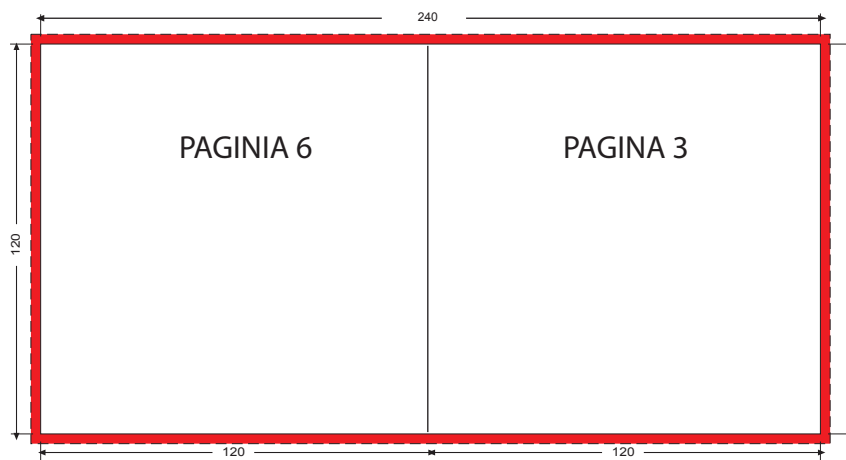

# LIBRETO DE 8 Pags.

## Especificaciones técnicas

Libreto 8 paginas plegado en 2 dípticos  
para caja Jewel box / Slim Box /  
Digipack con insert o Digifile con insert

Superficie de impresión incluyendo los tres mm de  
sangre obligatorios.  
Esta parte de la impresión será cortada y deshechada.