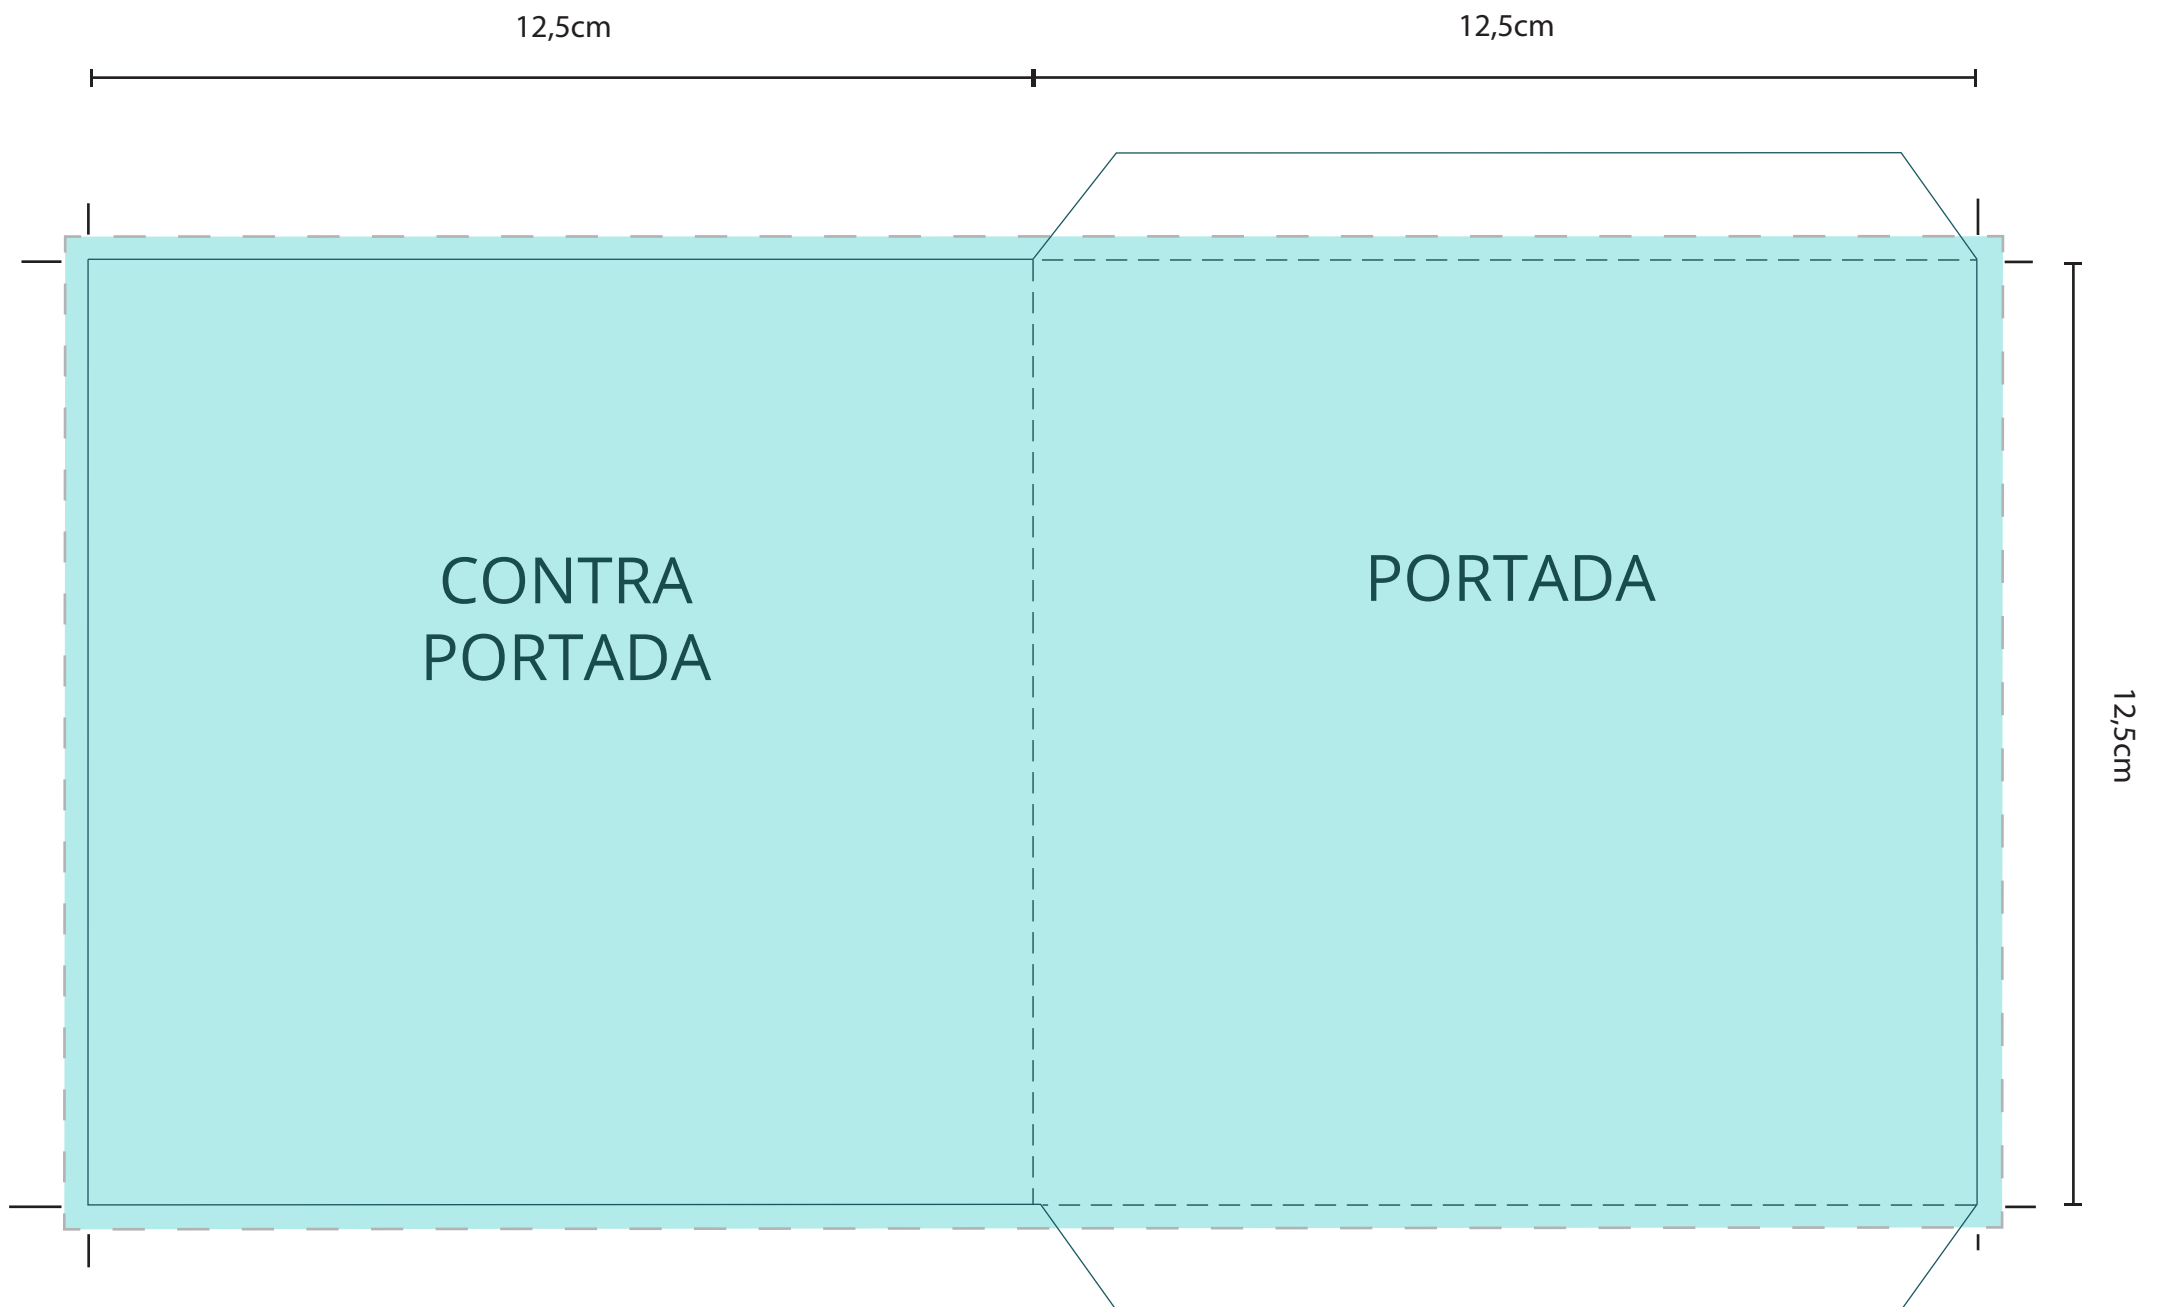

# Sobre de Cartón

## Especificaciones técnicas

Folding 250 gr/m2  
Impreso a todo color

Superficie de impresión incluyendo los 3 mm de  
sangre obligatorios.  
Esta parte de la impresión será cortada y desechada.